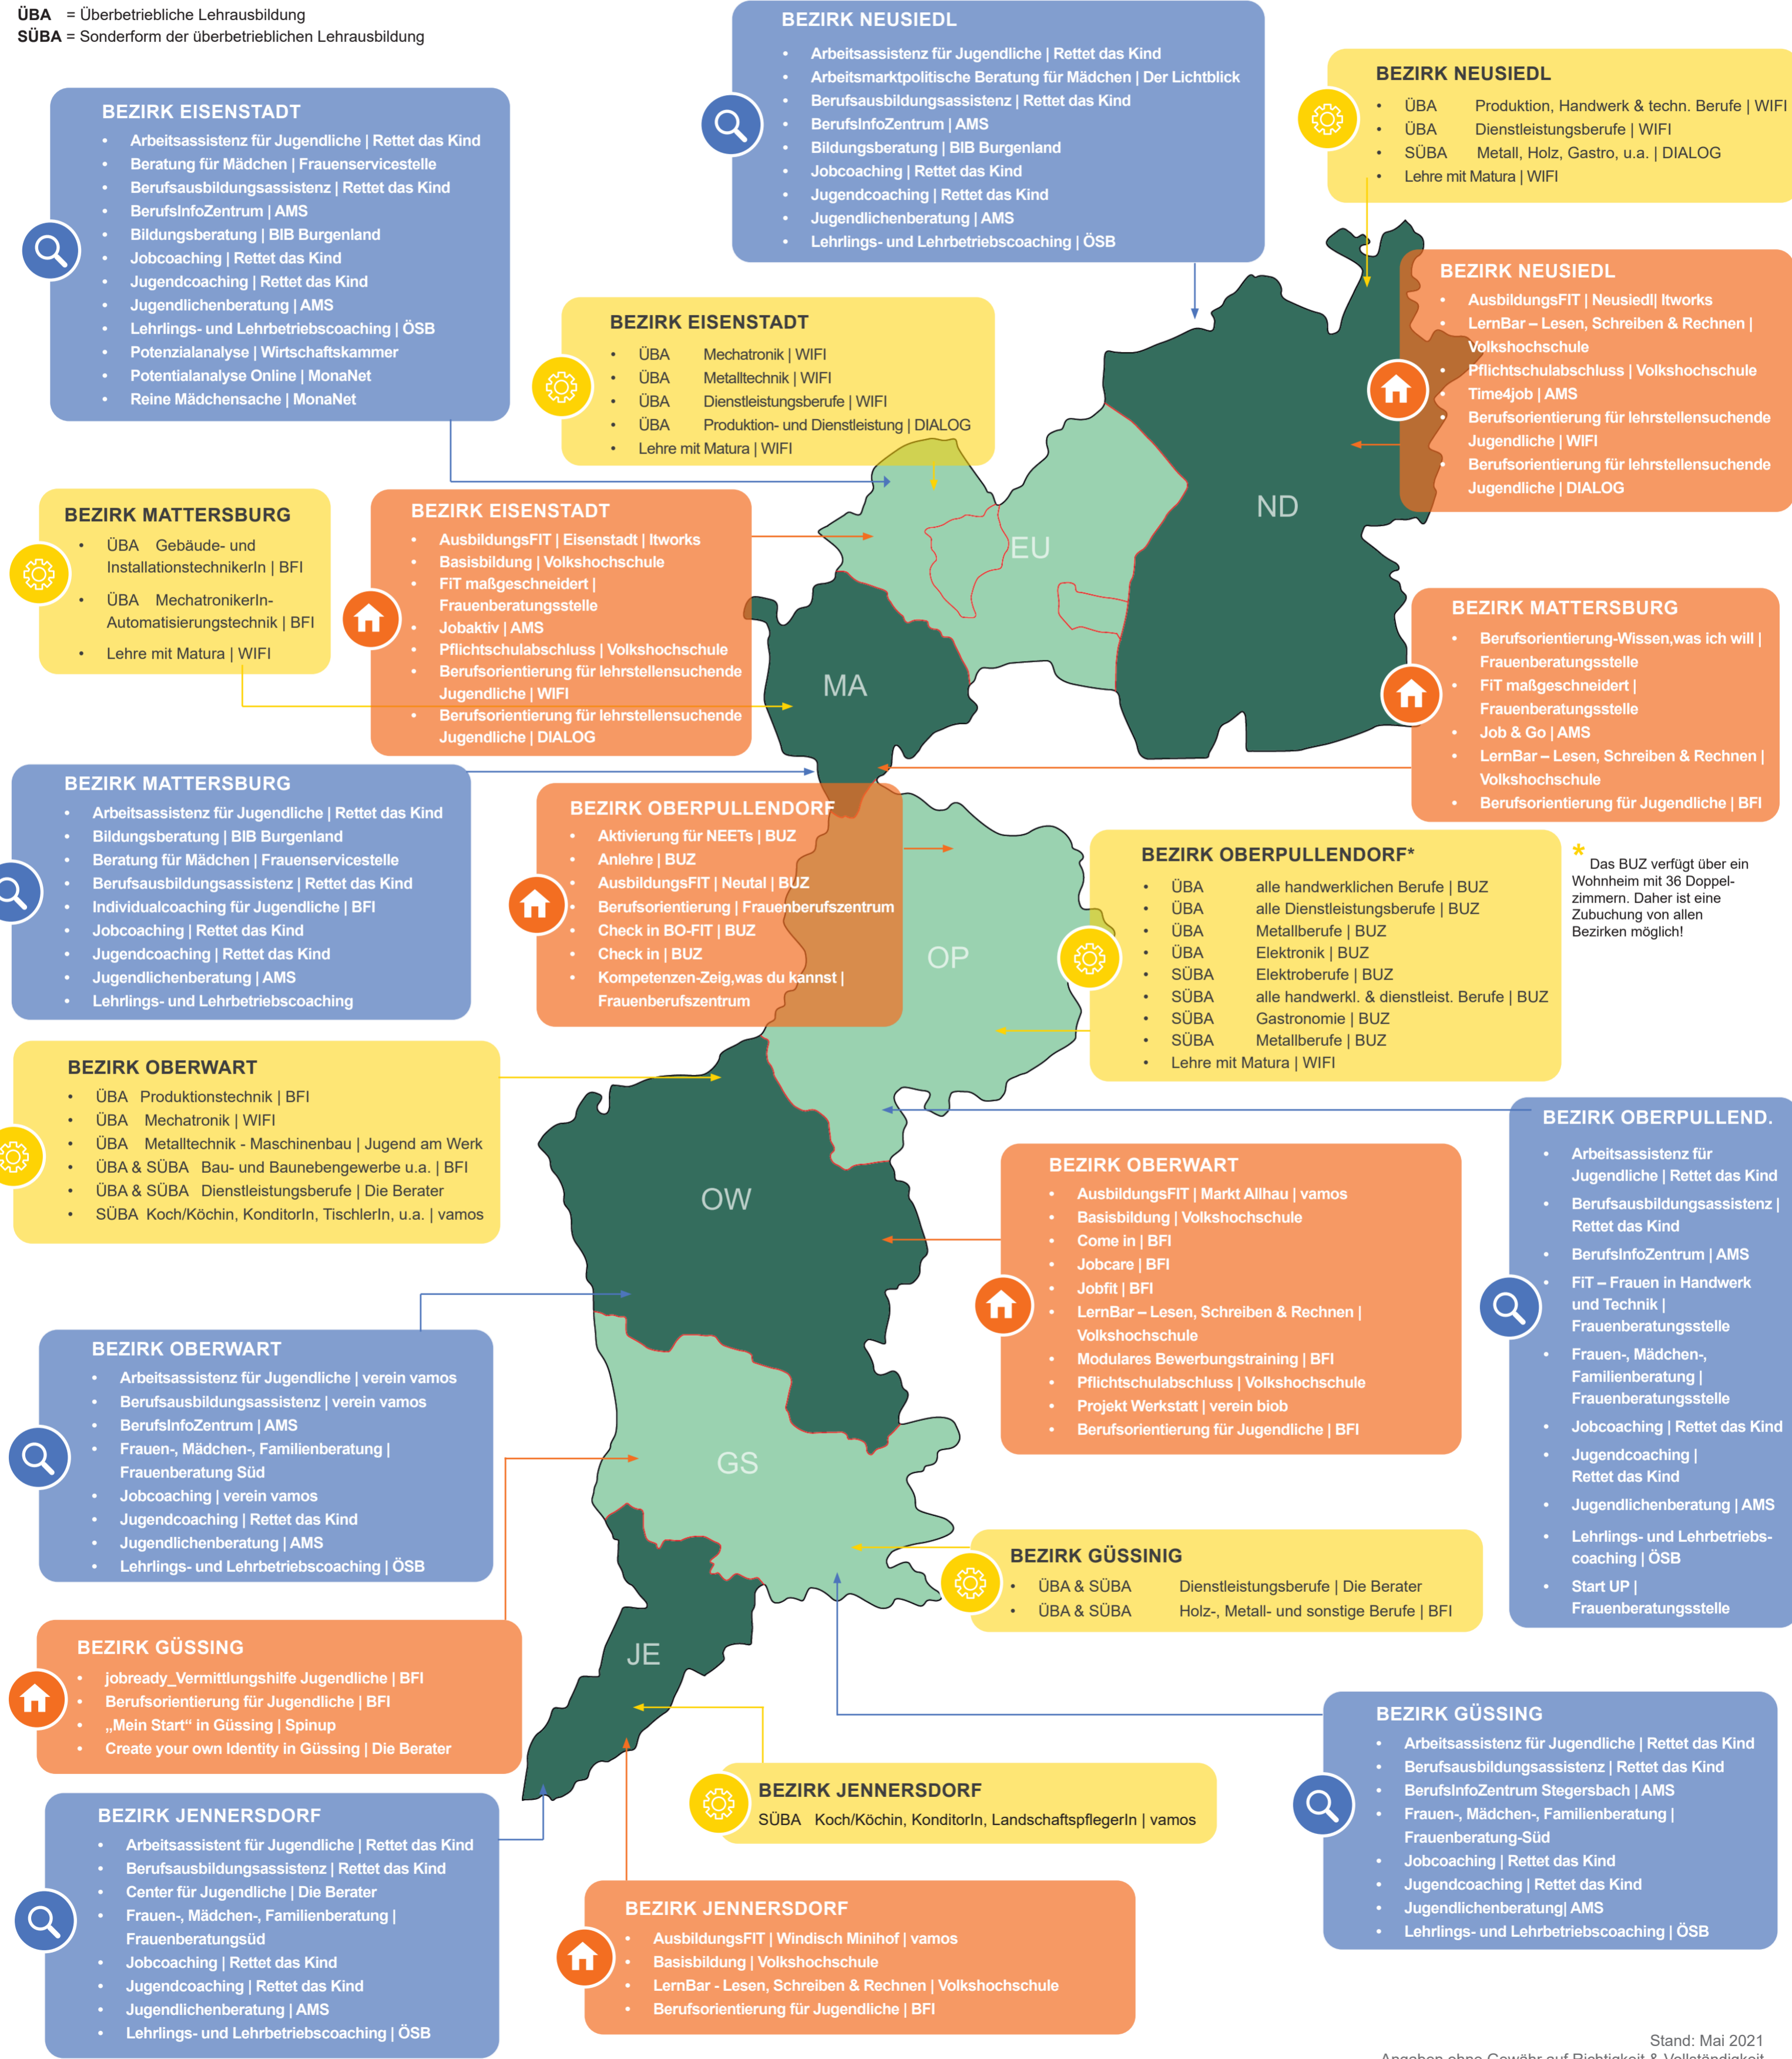

- Beratung - Begleitung - Coaching
- Vorbereitende Angebote
- Berufsausbildung

ÜBA = Überbetriebliche Lehrausbildung
SÜBA = Sonderform der überbetrieblichen Lehrausbildung

* Das BUZ verfügt über ein Wohnheim mit 36 Doppelzimmern. Daher ist eine Zubuchung von allen Bezirken möglich!